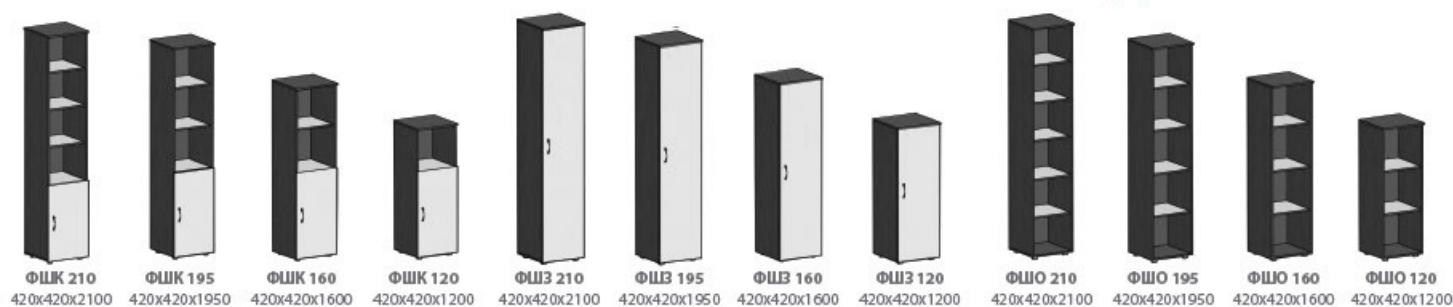

Тумба 2-х дверная

Тумба 1 дв. с 4-мя ящиками

Тумба мобильная

Тумба приставная

Тумба выкатная с 3-мя ящиками

Полка под клавиатуру

Подставка под системный блок

Варианты компоновки столов

Рецепция модуль прямой

Рецепция модуль угловой

Рецепция радиусная

Офисная мебель Логика Дуо - это коллекция офисной мебели для персонала, включающая многочисленные модульные элементы, которые позволяют формировать рабочие места практически любой конфигурации. Широкий модельный ряд этой серии представляет разнообразные столешницы, опоры столов, экраны и панели, стеллажи и шкафы различных видов.

Цветовое исполнение: контрастное сочетание Венге и Молочного Дуба. Коллекция выполнена из ламинированной ДСП класса эмиссии E1 толщиной 16 мм. Топы шкафов и столешницы выполнены из ламинированной ДСП толщиной 22мм. Торцы деталей мебели облицованы ПВХ толщиной 2 и 0,45 мм.