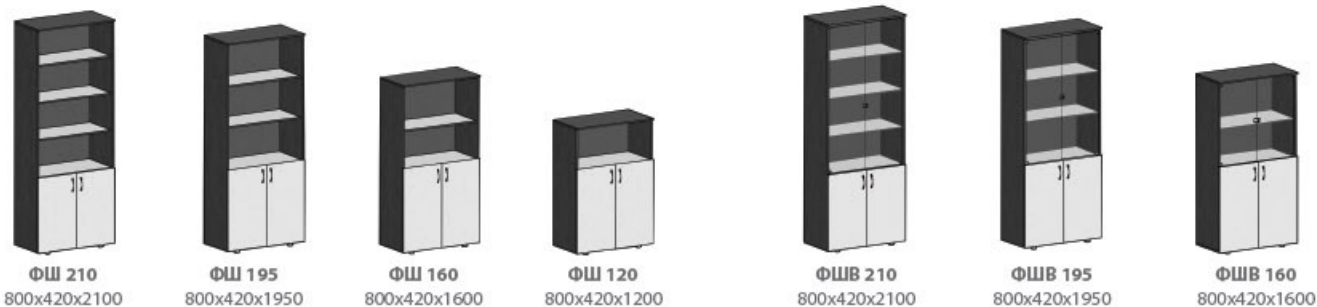

Шкаф для одежды угловой

Шкаф для одежды

Шкаф со средней стенкой