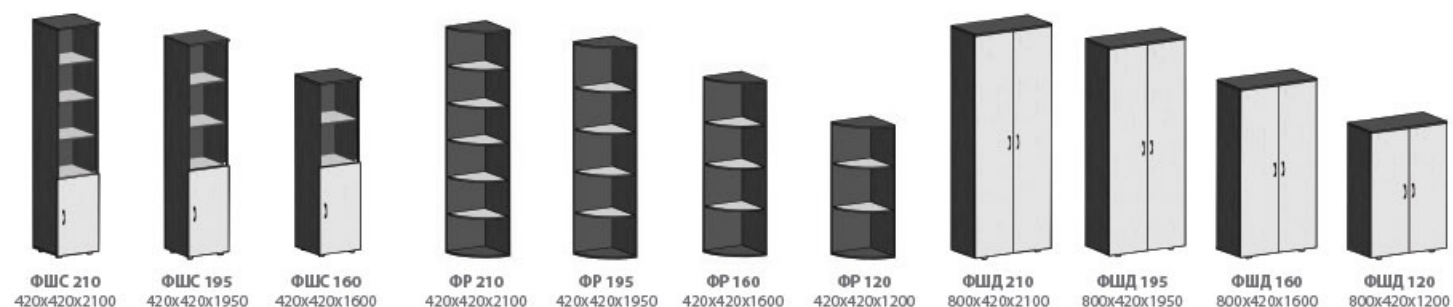

Шкаф колонка

Шкаф колонка закрытая

Шкаф колонка открытая