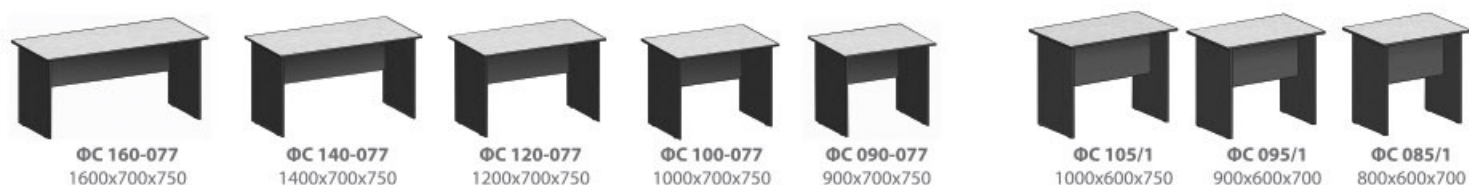

Мебель для офиса
Логика Дуо

Стол письменный

Стол письменный приставной

Стол с изгибом письменный

Стол компьютерный

Элемент приставной

Элемент соед. на хром. опоре

Элемент соед.

Тумба 2-х дверная

Тумба 1 дв. с 4-мя ящиками

Тумба мобильная

Тумба приставная

Тумба выкатная с 3-мя ящиками

Полка под клавиатуру

Подставка под системный блок

Варианты компоновки столов

Рецепция модуль прямой

Рецепция модуль угловой

Рецепция радиусная

Офисная мебель Логика Дуо - это коллекция офисной мебели для персонала, включающая многочисленные модульные элементы, которые позволяют формировать рабочие места практически любой конфигурации. Широкий модельный ряд этой серии представляет разнообразные столешницы, опоры столов, экраны и панели, стеллажи и шкафы различных видов.

Цветовое исполнение: контрастное сочетание Венге и Молочного Дуба. Коллекция выполнена из ламинированной ДСП класса эмиссии E1 толщиной 16 мм. Топы шкафов и столешницы выполнены из ламинированной ДСП толщиной 22мм. Торцы деталей мебели облицованы ПВХ толщиной 2 и 0,45 мм.