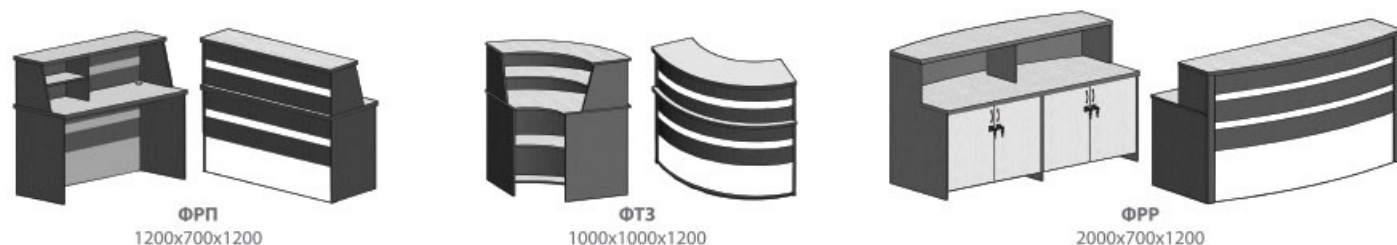

Мебель для офиса
Логика Дуо

Стол письменный

Стол письменный приставной

Стол с изгибом письменный

Стол компьютерный

Элемент приставной

Элемент соед. на хром. опоре

Элемент соед.

Тумба 2-х дверная

Тумба 1 дв. с 4-мя ящиками

Тумба мобильная

Тумба приставная

Тумба выкатная с 3-мя ящиками

Полка под клавиатуру

Подставка под системный блок

Варианты компоновки столов

Рецепция модуль прямой

Рецепция модуль угловой

Рецепция радиусная

Офисная мебель Логика Дуо - это коллекция офисной мебели для персонала, включающая многочисленные модульные элементы, которые позволяют формировать рабочие места практически любой конфигурации. Широкий модельный ряд этой серии представляет разнообразные столешницы, опоры столов, экраны и панели, стеллажи и шкафы различных видов.

Цветовое исполнение: контрастное сочетание Венге и Молочного Дуба. Коллекция выполнена из ламинированной ДСП класса эмиссии E1 толщиной 16 мм. Топы шкафов и столешницы выполнены из ламинированной ДСП толщиной 22мм. Торцы деталей мебели облицованы ПВХ толщиной 2 и 0,45 мм.