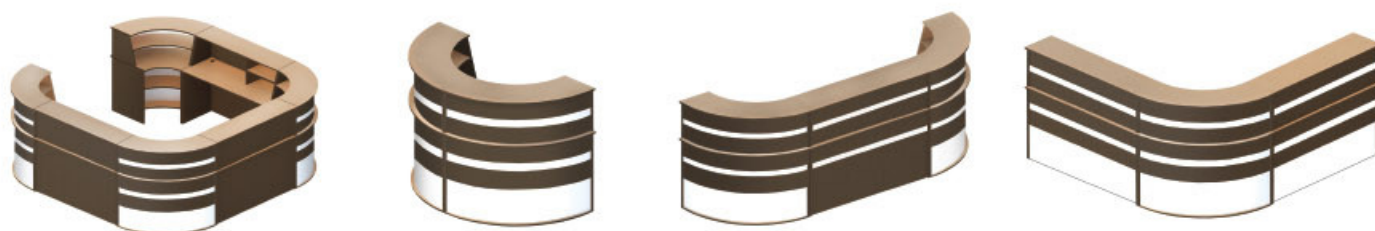

Мебель для офиса
Логика Дуо

Стол письменный

Стол письменный приставной

Стол с изгибом письменный

Стол компьютерный

Элемент приставной

Элемент соед. на хром. опоре

Элемент соед.

Тумба 2-х дверная

Тумба 1 дв. с 4-мя ящиками

Тумба мобильная

Тумба приставная

Тумба выкатная с 3-мя ящиками

Полка под клавиатуру

Подставка под системный блок

Варианты компоновки столов

Рецепция модуль прямой

Рецепция модуль угловой

Рецепция радиусная

Офисная мебель Логика Дуо - это коллекция офисной мебели для персонала, включающая многочисленные модульные элементы, которые позволяют формировать рабочие места практически любой конфигурации. Широкий модельный ряд этой серии представляет разнообразные столешницы, опоры столов, экраны и панели, стеллажи и шкафы различных видов.

Цветовое исполнение: контрастное сочетание Венге и Молочного Дуба. Коллекция выполнена из ламинированной ДСП класса эмиссии E1 толщиной 16 мм. Топы шкафов и столешницы выполнены из ламинированной ДСП толщиной 22мм. Торцы деталей мебели облицованы ПВХ толщиной 2 и 0,45 мм.