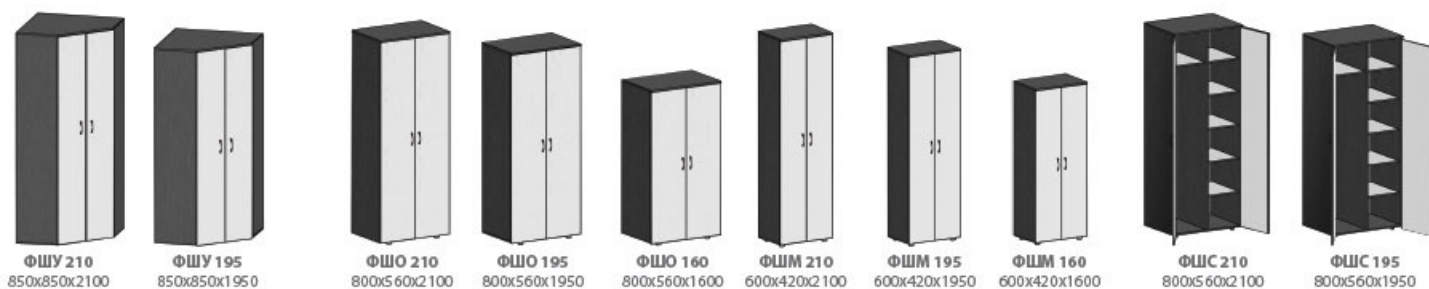

Шкаф колонка стекло

Стеллаж радиусный

Шкаф для документов