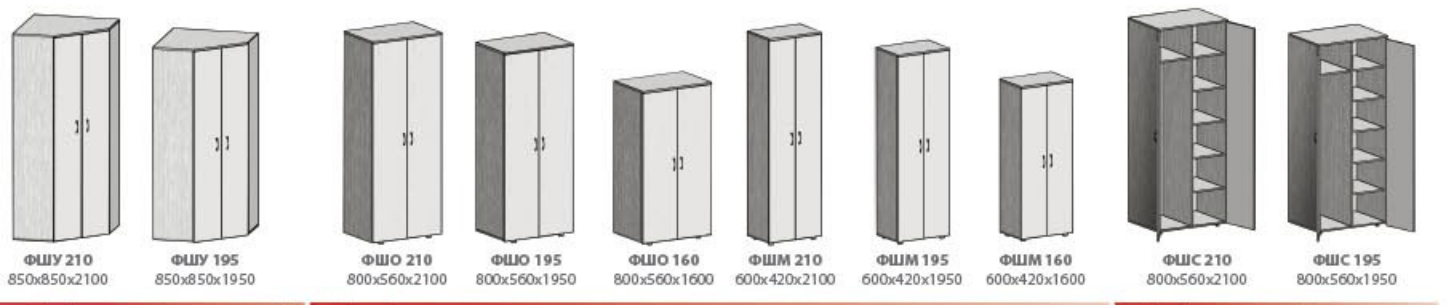

Шкаф колонка стекло

Стеллаж радиусный

Шкаф для документов