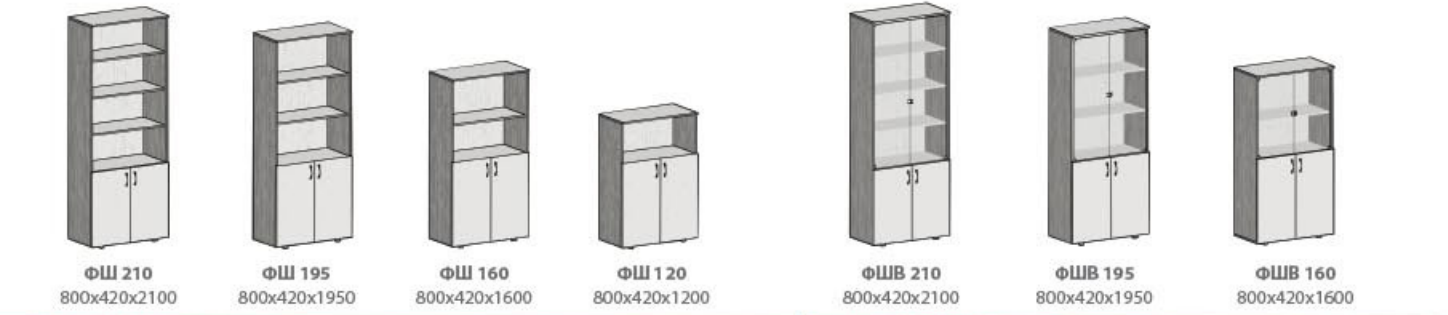

Шкаф для одежды угловой

Шкаф для одежды

Шкаф со средней стенкой