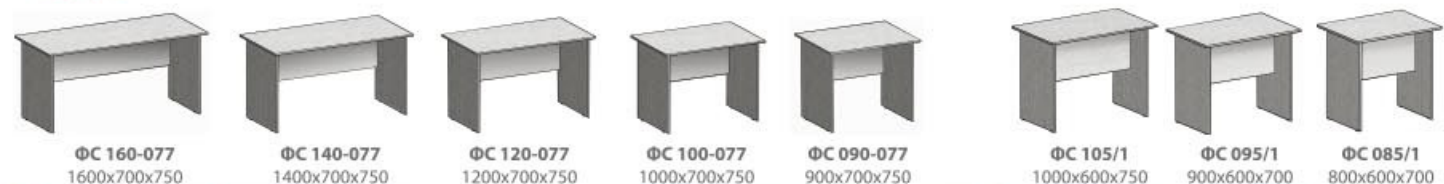

Мебель для офиса Логика Бизнес

Стол письменный
Стол письменный приставной

Стол с изгибом письменный
Стол компьютерный
Элемент приставной
Элемент соед. на хром. опоре
Элемент соед.

Тумба 2-х дверная
Тумба 1 дв. с 4-мя ящиками
Тумба мобильная
Тумба приставная
Тумба выкатная с 3-мя ящиками
Полка под клавиатуру
Подставка под системный блок

Варианты компоновок столов

Рецепция модуль прямой
Рецепция модуль угловой
Рецепция радиусная

Логика Оптима

Бук Бавария
Логика Бизнес

Вишня Оксфорд

Офисная мебель Логика Оптима – это серия мебели для персонала по самым доступным и привлекательным ценам. Это эргономичная и функциональная коллекция эконом-класса, созданная на базе оперативной мебели «Логика». Модельный ряд коллекции минимален, но его продуманность позволяет рационально и эффективно организовать рабочее пространство любой планировки. Представлены рабочие столы прямоугольной формы и эргономичные, мобильная и приставная тумбы. Торцы деталей мебели облицованы ПВХ толщиной 2 и 0,45 мм. Серия Логика Оптима выполнена из ламинированной ДСП класса эмиссии E1 толщиной 16 мм в цвете Бук Бавария.

Офисная мебель Логика Бизнес - это прекрасный выбор качественной и недорогой мебели для современного офиса. Продуманность комплектации позволяет рационально и эффективно организовать рабочее пространство как больших помещений, так и компактных кабинетов. Благодаря четким конструктивным линиям деталей мебели и оптимальному цветовому решению коллекция Логика Бизнес выглядит стильно и эффектно. Коллекция выполнена из ламинированной ДСП класса эмиссии E1 толщиной 16 мм в цвете Вишня Оксфорд. Топы шкафов и столешницы выполнены из ламинированной ДСП толщиной 22мм. Торцы деталей мебели облицованы ПВХ толщиной 2 и 0,45 мм.