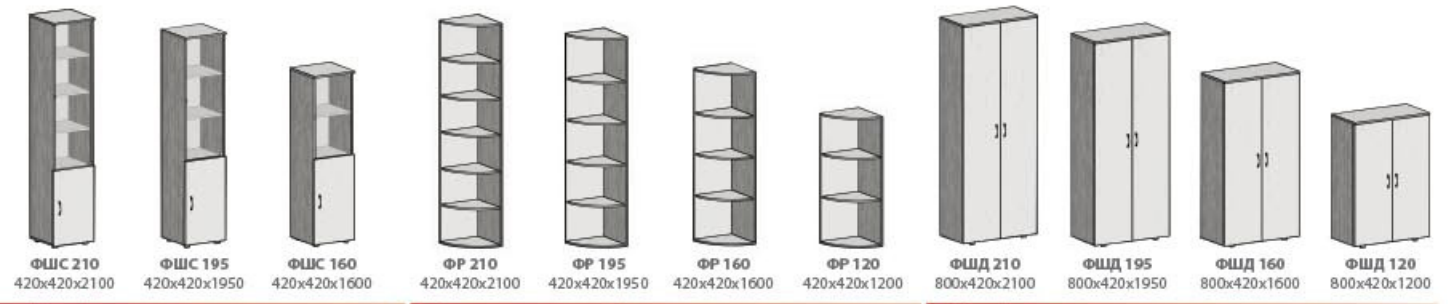

Шкаф колонка

Шкаф колонка закрытая

Шкаф колонка открытая