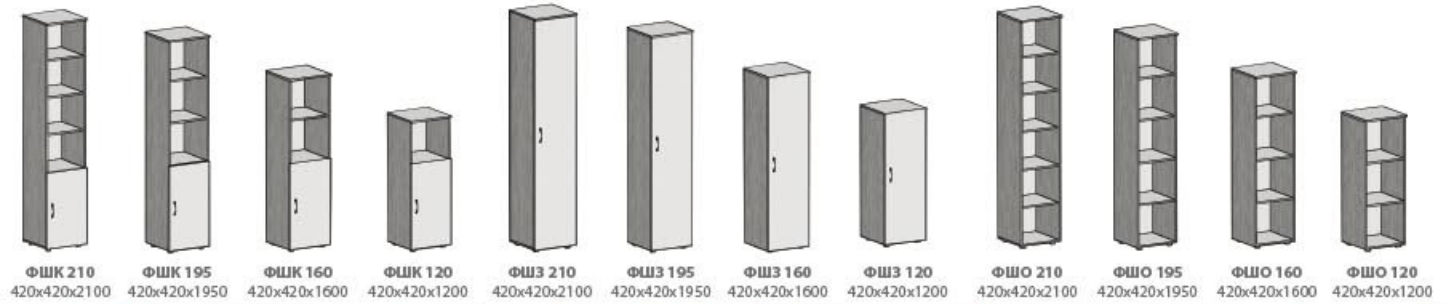

Мебель для офиса Логика Бизнес

Стол письменный
Стол письменный приставной

Стол с изгибом письменный
Стол компьютерный
Элемент приставной
Элемент соед. на хром. опоре
Элемент соед.

Тумба 2-х дверная
Тумба 1 дв. с 4-мя ящиками
Тумба мобильная
Тумба приставная
Тумба выкатная с 3-мя ящиками
Полка под клавиатуру
Подставка под системный блок

Варианты компоновок столов

Рецепция модуль прямой
Рецепция модуль угловой
Рецепция радиусная

Логика Оптима

Бук Бавария
Логика Бизнес

Вишня Оксфорд

Офисная мебель Логика Оптима – это серия мебели для персонала по самым доступным и привлекательным ценам. Это эргономичная и функциональная коллекция эконом-класса, созданная на базе оперативной мебели «Логика». Модельный ряд коллекции минимален, но его продуманность позволяет рационально и эффективно организовать рабочее пространство любой планировки. Представлены рабочие столы прямоугольной формы и эргономичные, мобильная и приставная тумбы. Торцы деталей мебели облицованы ПВХ толщиной 2 и 0,45 мм. Серия Логика Оптима выполнена из ламинированной ДСП класса эмиссии E1 толщиной 16 мм в цвете Бук Бавария.

Офисная мебель Логика Бизнес - это прекрасный выбор качественной и недорогой мебели для современного офиса. Продуманность комплектации позволяет рационально и эффективно организовать рабочее пространство как больших помещений, так и компактных кабинетов. Благодаря четким конструктивным линиям деталей мебели и оптимальному цветовому решению коллекция Логика Бизнес выглядит стильно и эффектно. Коллекция выполнена из ламинированной ДСП класса эмиссии E1 толщиной 16 мм в цвете Вишня Оксфорд. Топы шкафов и столешницы выполнены из ламинированной ДСП толщиной 22мм. Торцы деталей мебели облицованы ПВХ толщиной 2 и 0,45 мм.